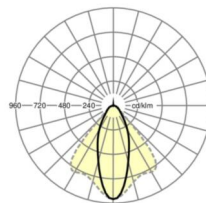

параметры

номер заказа	19420006080
код EAN	4020863408177
номер таможенного тарифа	94051190
Знак прохождения контроля	IP 20, класс защиты I, ENEC10 VDE, F, HACCP DIN10500/Food/IFS-пригодность для применения/BRC, Indoor, CE
Степень ударопрочности IK	IK03 (-20°C bis 45°C)
Температура окружения	ta -20°C в 45°C
Особые свойства	Готовность к IoT «Ready for IoT»
Гарантийный срок	5 лет
Государственные программы поддержки	BEG - государственные субсидии для энергосберегающих зданий (действительна только для Германии)

электротехника

Балласт	Электронный драйвер DALI2 (1 штука)
Мощность системы	26W
сетевое напряжение	230V/50Hz
автоматический предохранитель (пусковой ток)	20 штук/B10, 32 штук/B16, 33 штук/C10, 53 штук/C16
класс энергосбережения/Источник света	E

Оптика

Оснастка	LED, цветопередача/оттенок света CRI ≥ 80 / 3000K
Допуск для координаты цветности (MacAdam)	3SDCM
Фотобиологическая безопасность (светильник)	RG1
Номинальный световой поток	4108lm
Срок службы LED	50000h L80/B10 (Tq 45°C)
светоотдача светильников	160lm/W
Угол излучения	40° (C0) / 85° (C90)
UGR поп./вдоль	17.4 / 19.1

DEEP-LINK

<https://www.regiolux.de/ru/article/19420006080>

Ссылка	LED 4000lm 830
ηLB	100 %
Φ ↓/↑	99 % / 1 %
UGR поп./вдоль	17.4 / 19.1